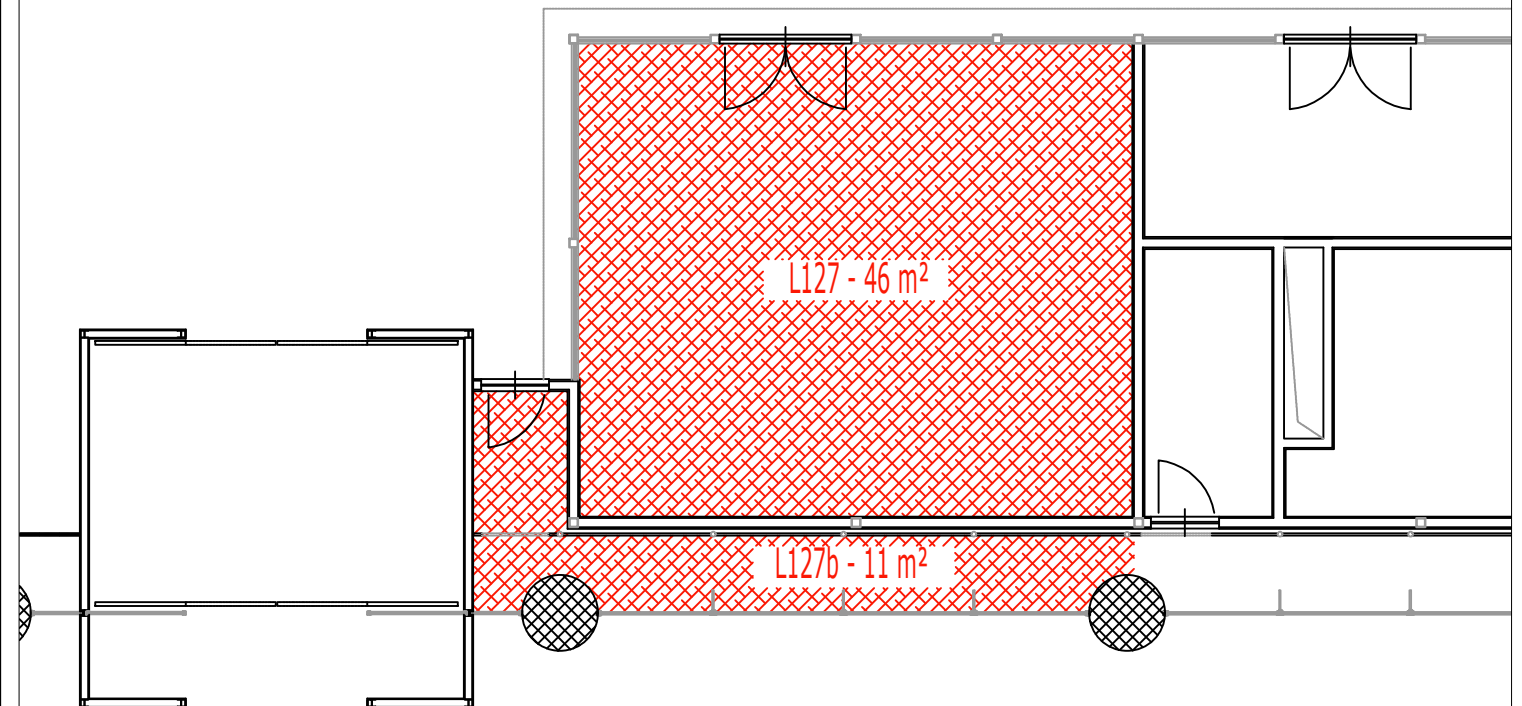

## AEROPORTO FONTANAROSSA CATANIA

PIANTA LIVELLO 0  
(Q= -0.70 ÷ +0.70 mt)

L127-46 mq

L127b-11 mq

area esterna per il posizionamento di n.5 tavoli snack con sedute

DATA: 05 settembre 2024

PLANIMETRIA DI DETTAGLIO Scala 1:100