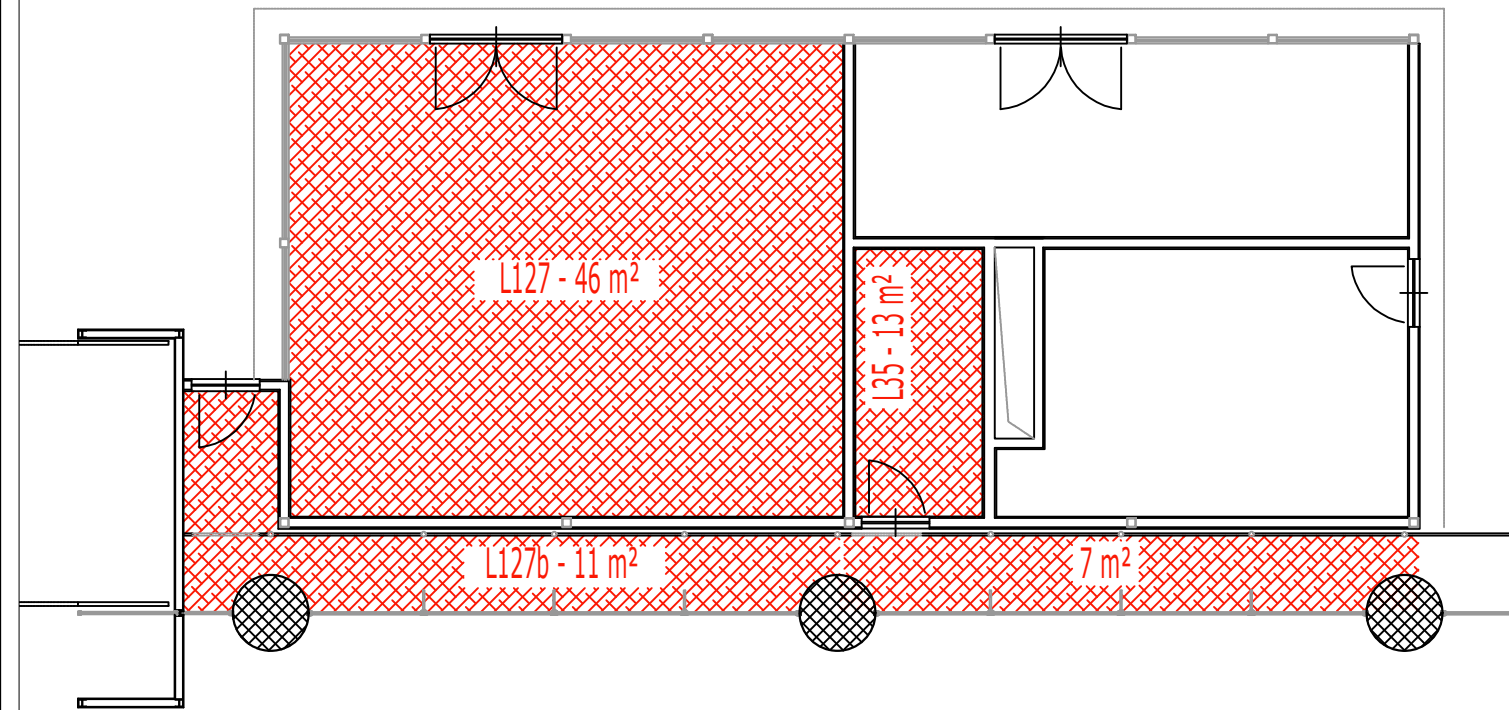

PLANIMETRIA GENERALE Scala f.s.

AEROPORTO FONTANAROSSA CATANIA

PIANTA LIVELLO 0
 (Q= -0.70 ÷ +0.70 mt)
 L127-46 mq
 L127b-11+7 mq
 L35-13 mq

area esterna adiacente per il posizionamento di n.5 tavoli snack con sedute

DATA: 20 novembre 2024

PLANIMETRIA DI DETTAGLIO Scala 1:100