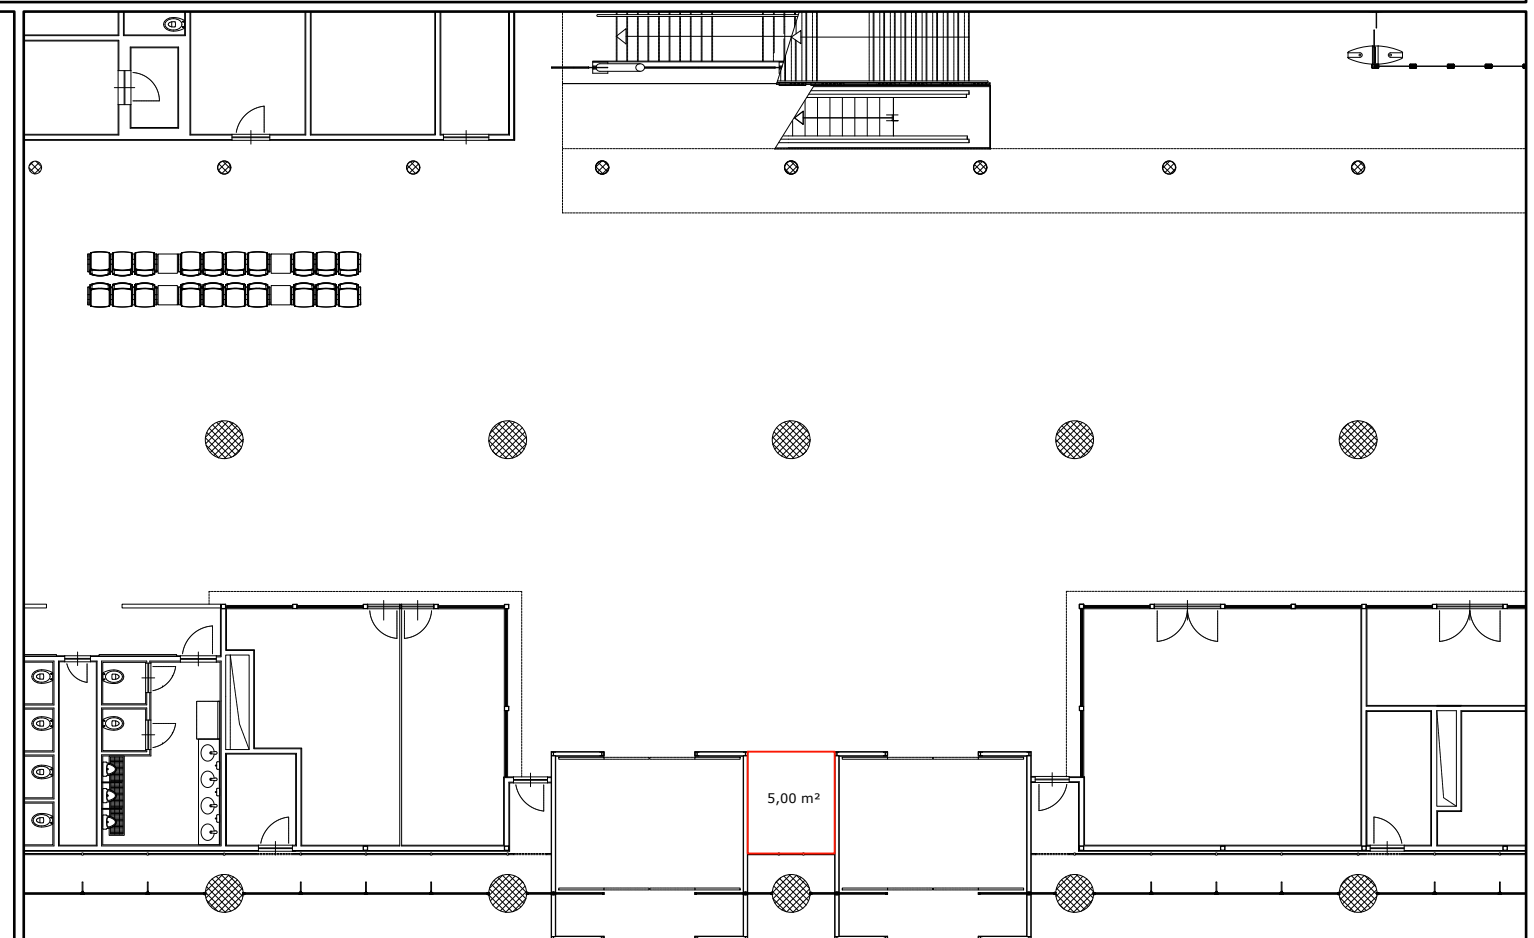

PLANIMETRIA GENERALE Scala f.s.

AEROPORTO FONTANAROSSA CATANIA

**INDIVIDUAZIONE AREE RETAIL, FOOD & BEVERAGE
PIANTA LIVELLO 0
(Q= -0.70 ÷ +0.70 mt)
CAMBIO VALUTA 5 mq**

PLANIMETRIA DI DETTAGLIO Scala 1:200